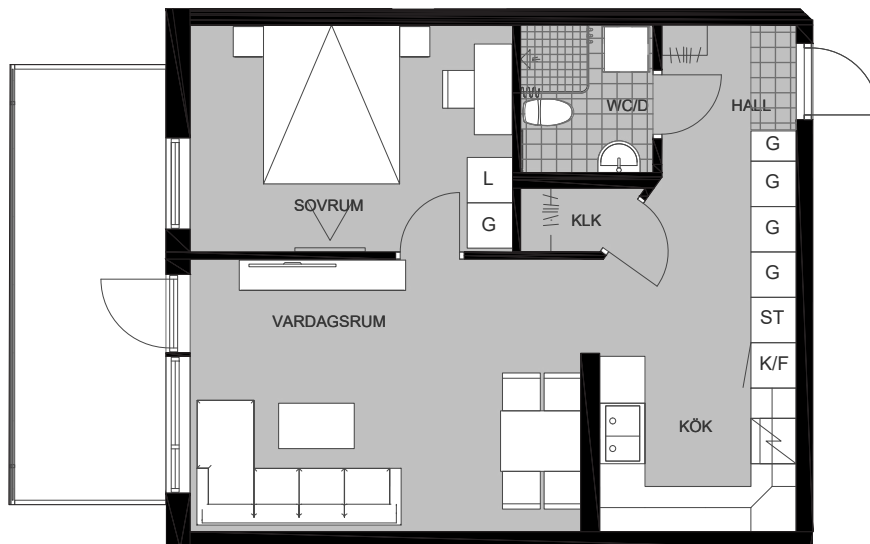

Lgh: 1801
Obj: 1009-079

2 Rok, 54m²

FÖRKLARINGAR

- G** Garderob
- L** Linneskåp
- ST** Städskåp
- K/F** Kyl och Frys
-  Spis

SKALA 1:100

METER

Förberett för - Diskmaskin - Microvågsugn - Tvättmaskin/Torktumlare