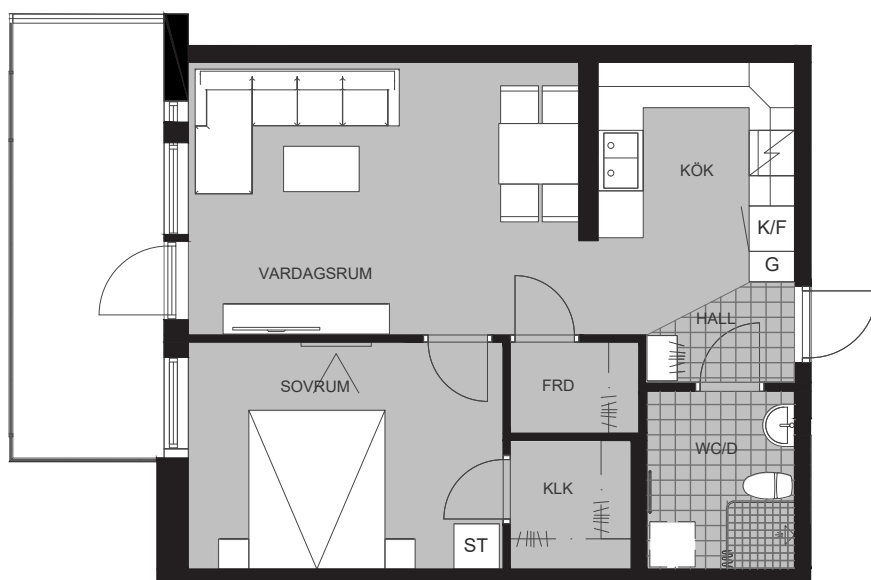

Lgh: 1410  
Obj: 1009-048

2 Rok, 54m<sup>2</sup>

## FÖRKLARINGAR

- G** Garderob
- L** Linneskåp
- ST** Städskåp
- K/F** Kyl och Frys
-  Spis

SKALA 1:100

0 1 2 3 4 5

METER

Förberett för - Diskmaskin - Microvågsugn - Tvättmaskin/Torktumlare