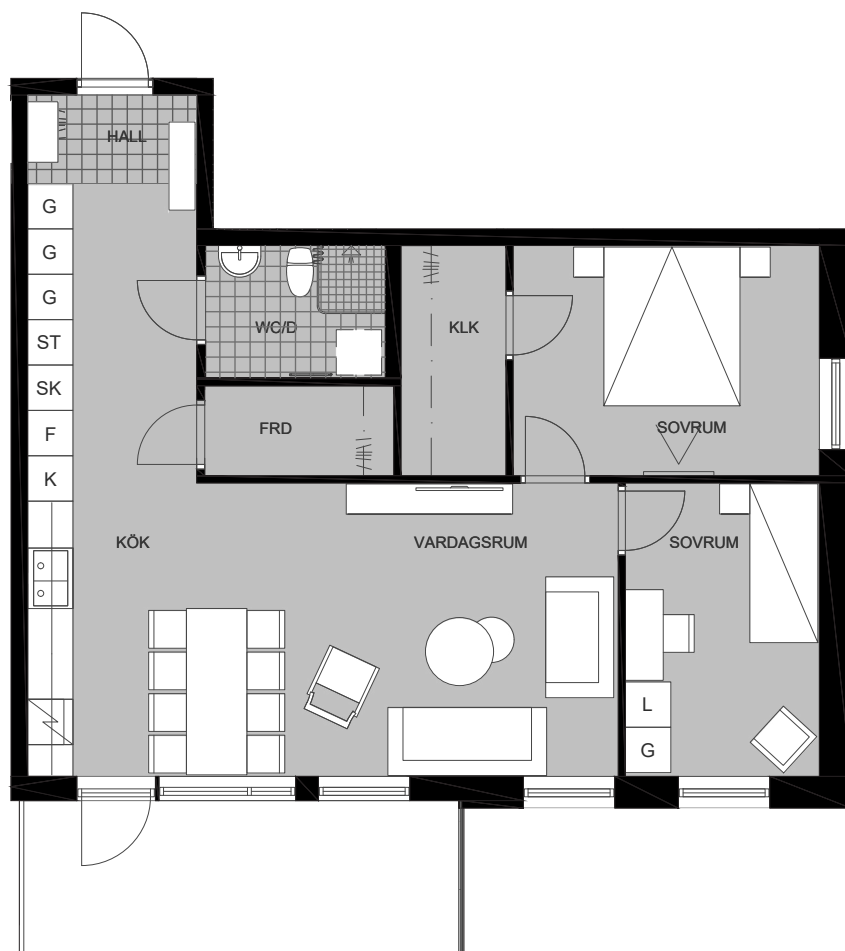

Lgh: 1708
Obj: 1009-076

3 Rok, 78m²

FÖRKLARINGAR

- G** Garderob
- L** Linneskåp
- ST** Städskåp
- K** Kyl
- F** Frys
- ⚡** Spis

SKALA 1:100

METER

Förberett för - Diskmaskin - Microvågsugn - Tvättmaskin/Torktumlare

ORIENTERINGSFIGUR

Med reservation för viss avvikelse och eventuella tryckfel