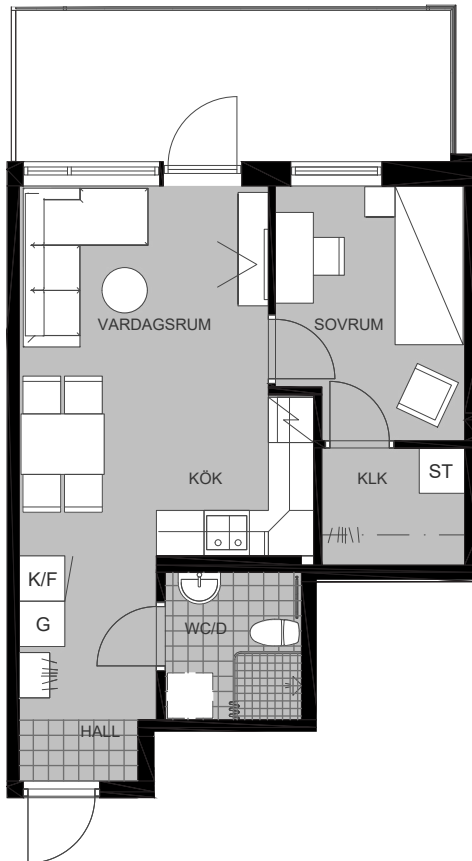

Lgh: 1304
Obj: 1009-021

2 Rok, 39m²

FÖRKLARINGAR

- G** Garderob
- L** Linneskåp
- ST** Städskåp
- K/F** Kyl och Frys
-  Spis

SKALA 1:100

METER

Förberett för - Diskmaskin - Microvågsugn - Tvättmaskin/Torktumlare

ORIENTERINGSFIGUR

Med reservation för viss avvikelse och eventuella tryckfel