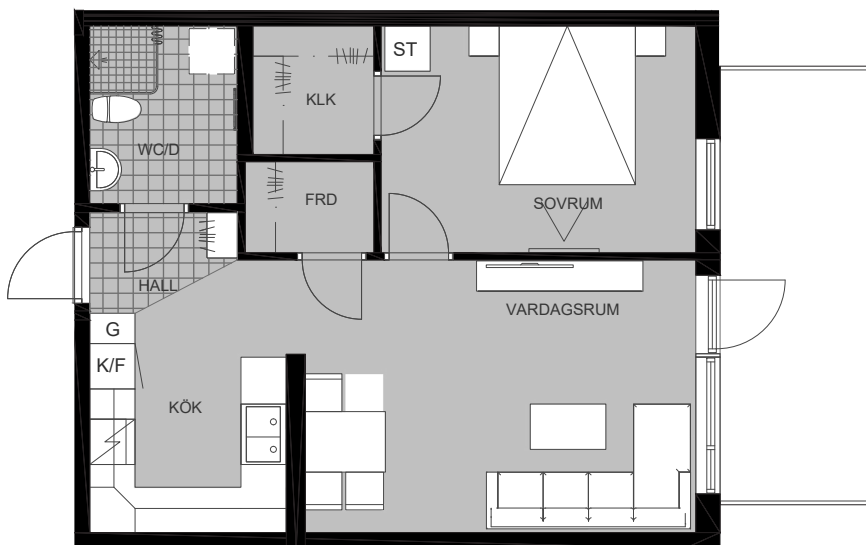

Lgh: 1306
Obj: 1009-023

2 Rok, 54m²

FÖRKLARINGAR

- G** Garderob
- L** Linneskåp
- ST** Städskåp
- K/F** Kyl och Frys
- SPIS** Spis

SKALA 1:100

METER

Förberett för - Diskmaskin - Microvågsugn - Tvättmaskin/Torktumlare