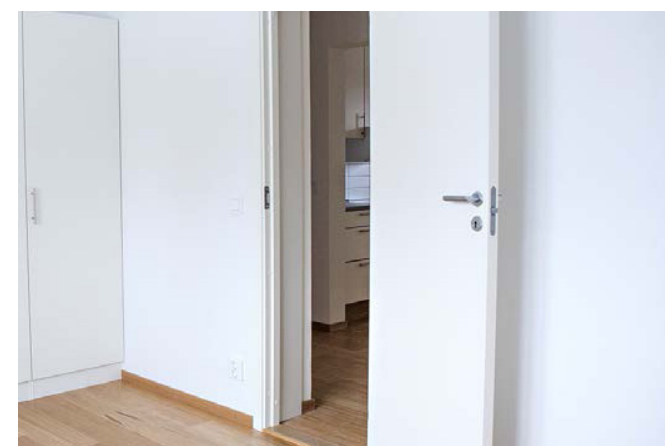

YTSKIKT

Innerdörrar: vita, släta med vit karm.
Beslag: Hoppe Amsterdam.