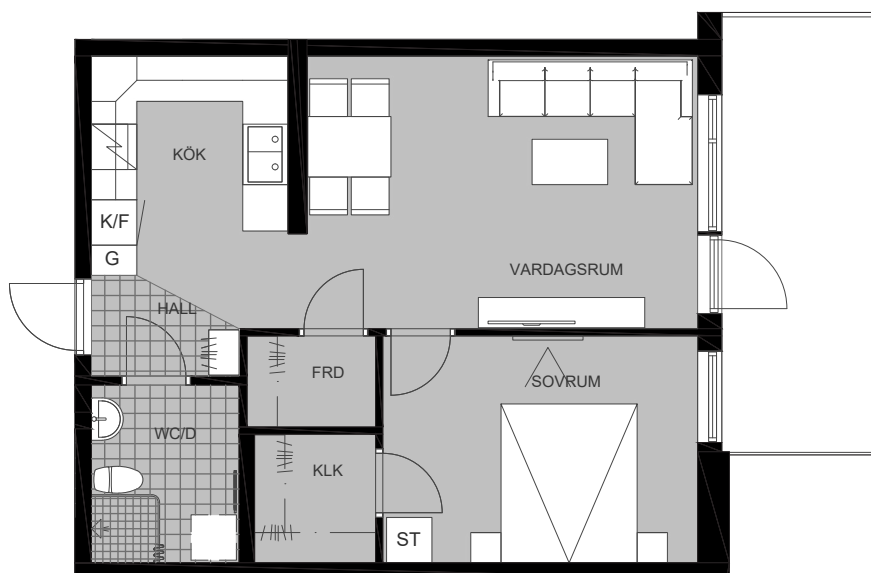

Lgh: 1207  
Obj: 1009-015

2 Rok, 54m<sup>2</sup>

**FÖRKLARINGAR**

- G** Garderob
- L** Linneskåp
- ST** Städskåp
- K/F** Kyl och Frys
-  Spis

SKALA 1:100

METER

Förberett för - Diskmaskin - Microvågsugn - Tvättmaskin/Torktumlare