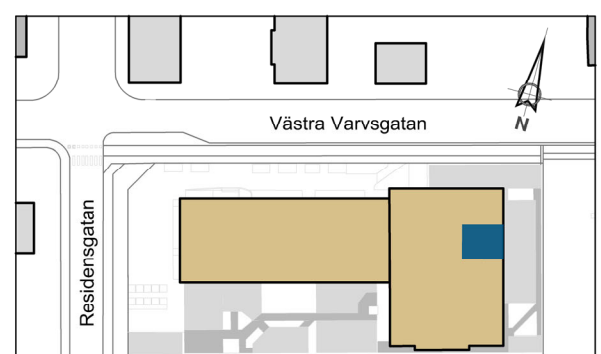

Lgh: 2006
Obj: 1009-104

2 Rok, 54m²

FÖRKLARINGAR

- G** Garderob
- L** Linneskåp
- ST** Städskåp
- K/F** Kyl och Frys
-  Spis

SKALA 1:100

METER

ORIENTERINGSGIFUR

Förberett för - Diskmaskin - Microvågsugn - Tvättmaskin/Torktumlare