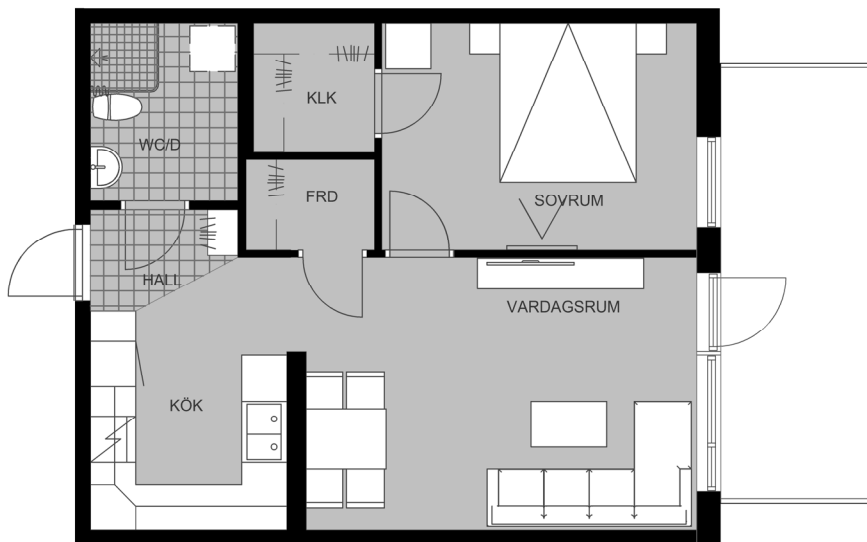

Lgh: 2006
Obj: 1009-104

2 Rok, 54m²

FÖRKLARINGAR

- G** Garderob
- L** Linneskåp
- ST** Städskåp
- K/F** Kyl och Frys
-  Spis

SKALA 1:100

METER

ORIENTERINGSGIFUR

Förberett för - Diskmaskin - Microvågsugn - Tvättmaskin/Torktumlare