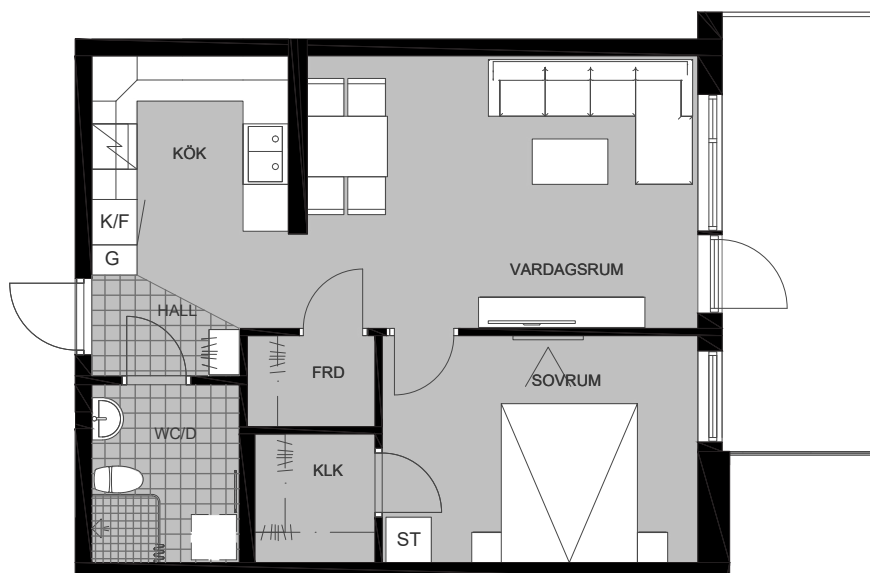

Lgh: 1707
Obj: 1009-075

2 Rok, 54m²

FÖRKLARINGAR

- G** Garderob
- L** Linneskåp
- ST** Städskåp
- K/F** Kyl och Frys
-  Spis

SKALA 1:100

METER

Förberett för - Diskmaskin - Microvågsugn - Tvättmaskin/Torktumlare